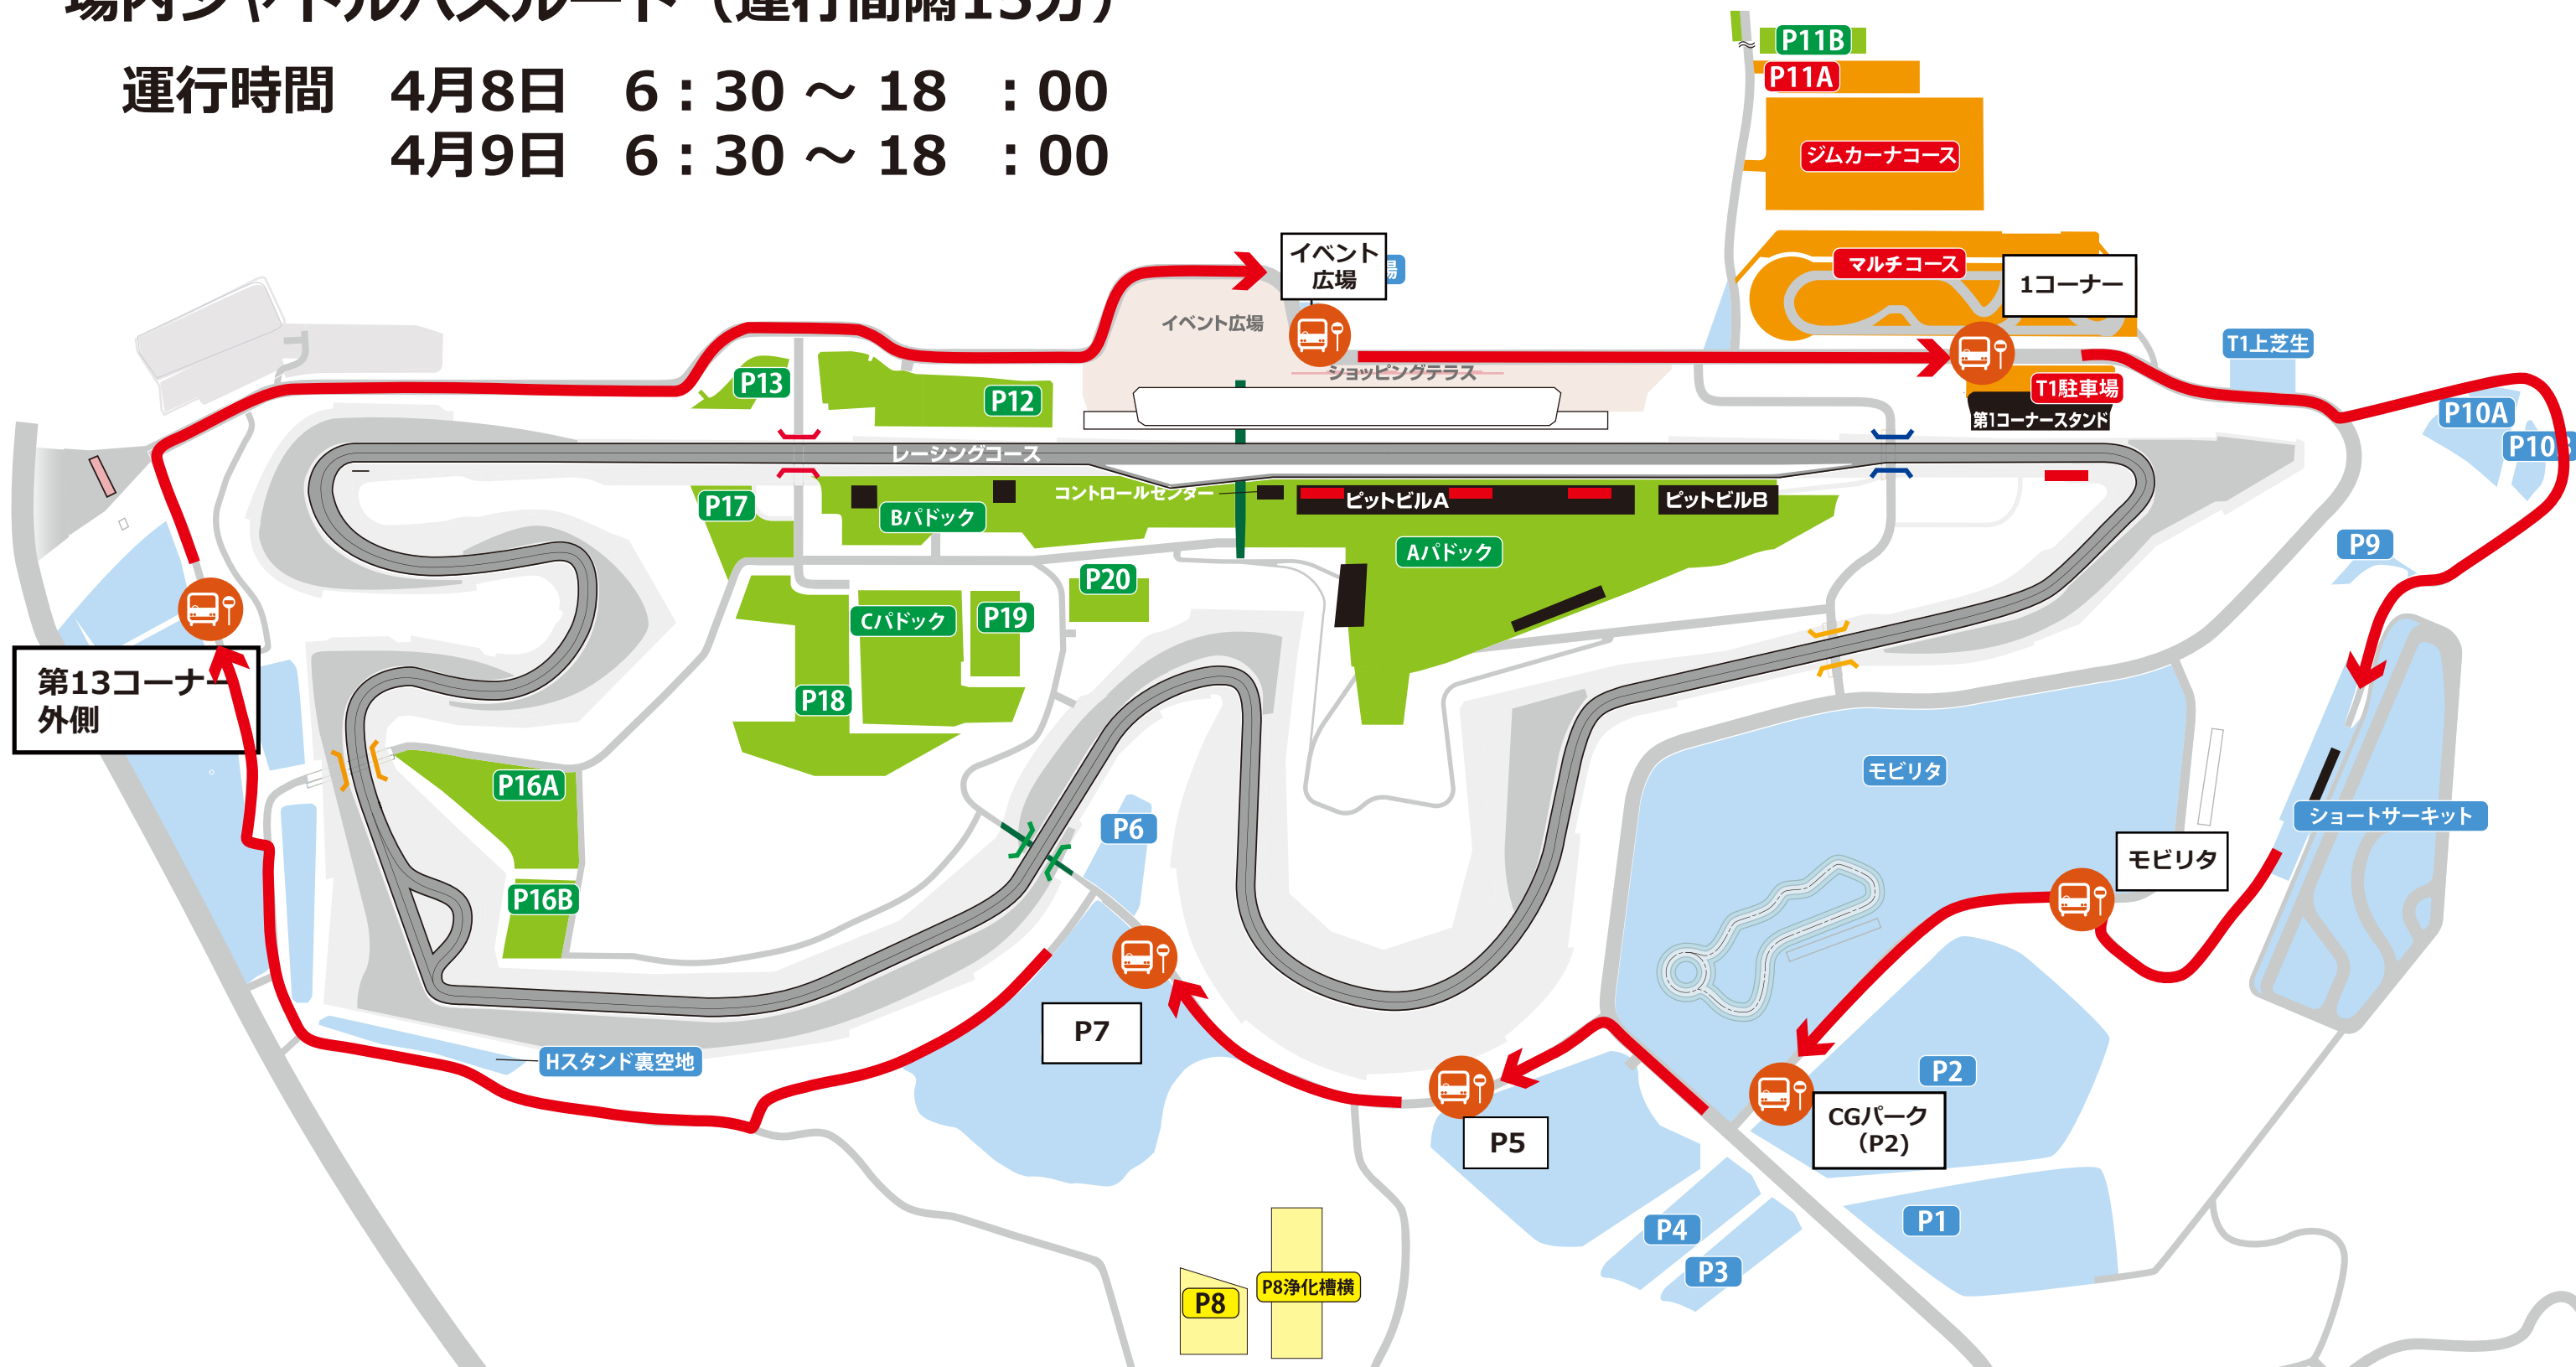

場内シャトルバスルート (運行間隔15分)

運行時間 4月8日 6:30 ~ 18:00
 4月9日 6:30 ~ 18:00

イベント広場 → 1コーナー → モビリタ → CGパーク
 → P5 → P7 → 第13コーナー外側