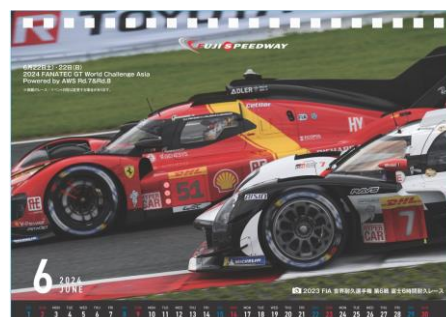

2024年 卓上カレンダー

【本件に関するお問い合わせ】富士スピードウェイ株式会社 プロジェクト統括部 PR 戦略課

TEL: 0550-78-2350 (本社) /03-3556-8511 (東京営業所) 以上