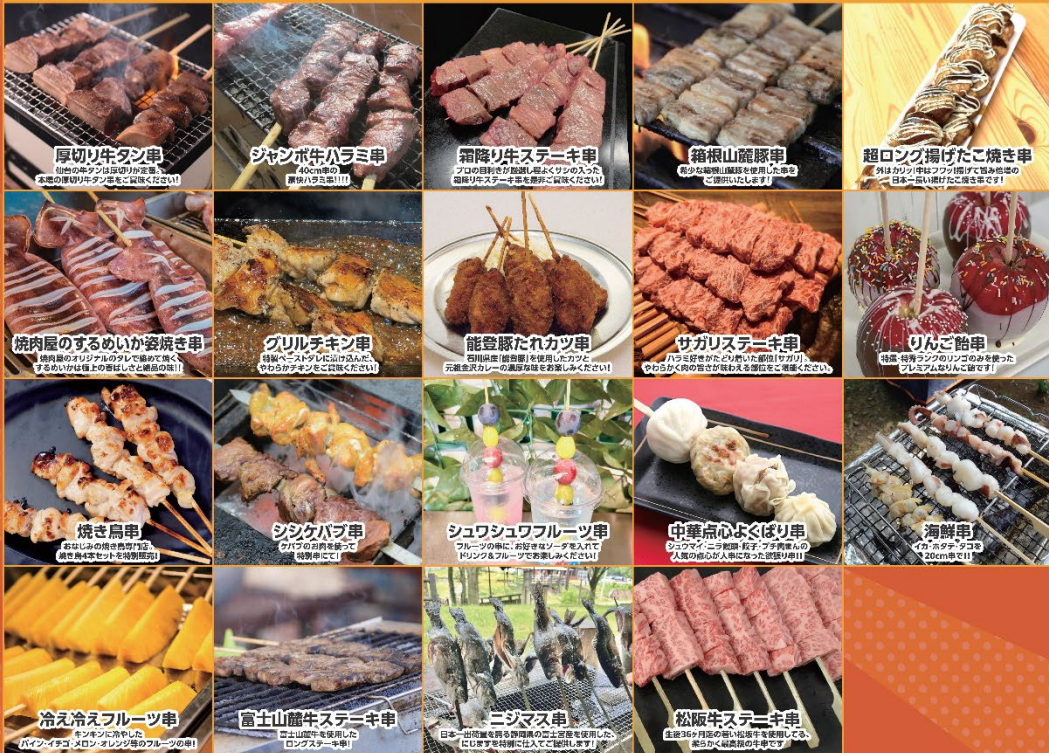

イベント広場 19店舗