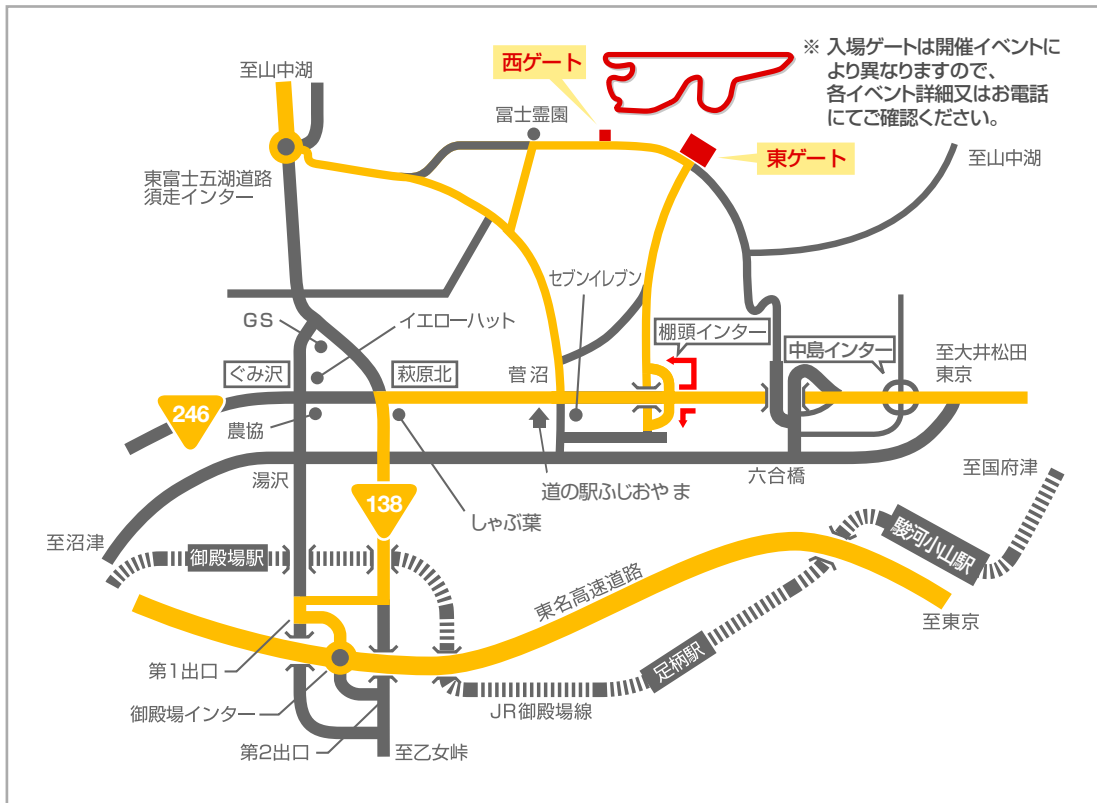

■首都圏方面

■静岡・名古屋・関西方面

※関西方面からは名神高速道路をご利用の上、名古屋より下記ルートをご利用ください。

新東名の豊田東JCT～浜松いなさJCT間開通でさらに便利に!

■甲府方面

■周辺交通情報

御殿場ドライブ情報提供サイト:<http://www.go-tenba.com>

アクセスマップ(イベント時)

※所要時間は平常時を基準にしています。