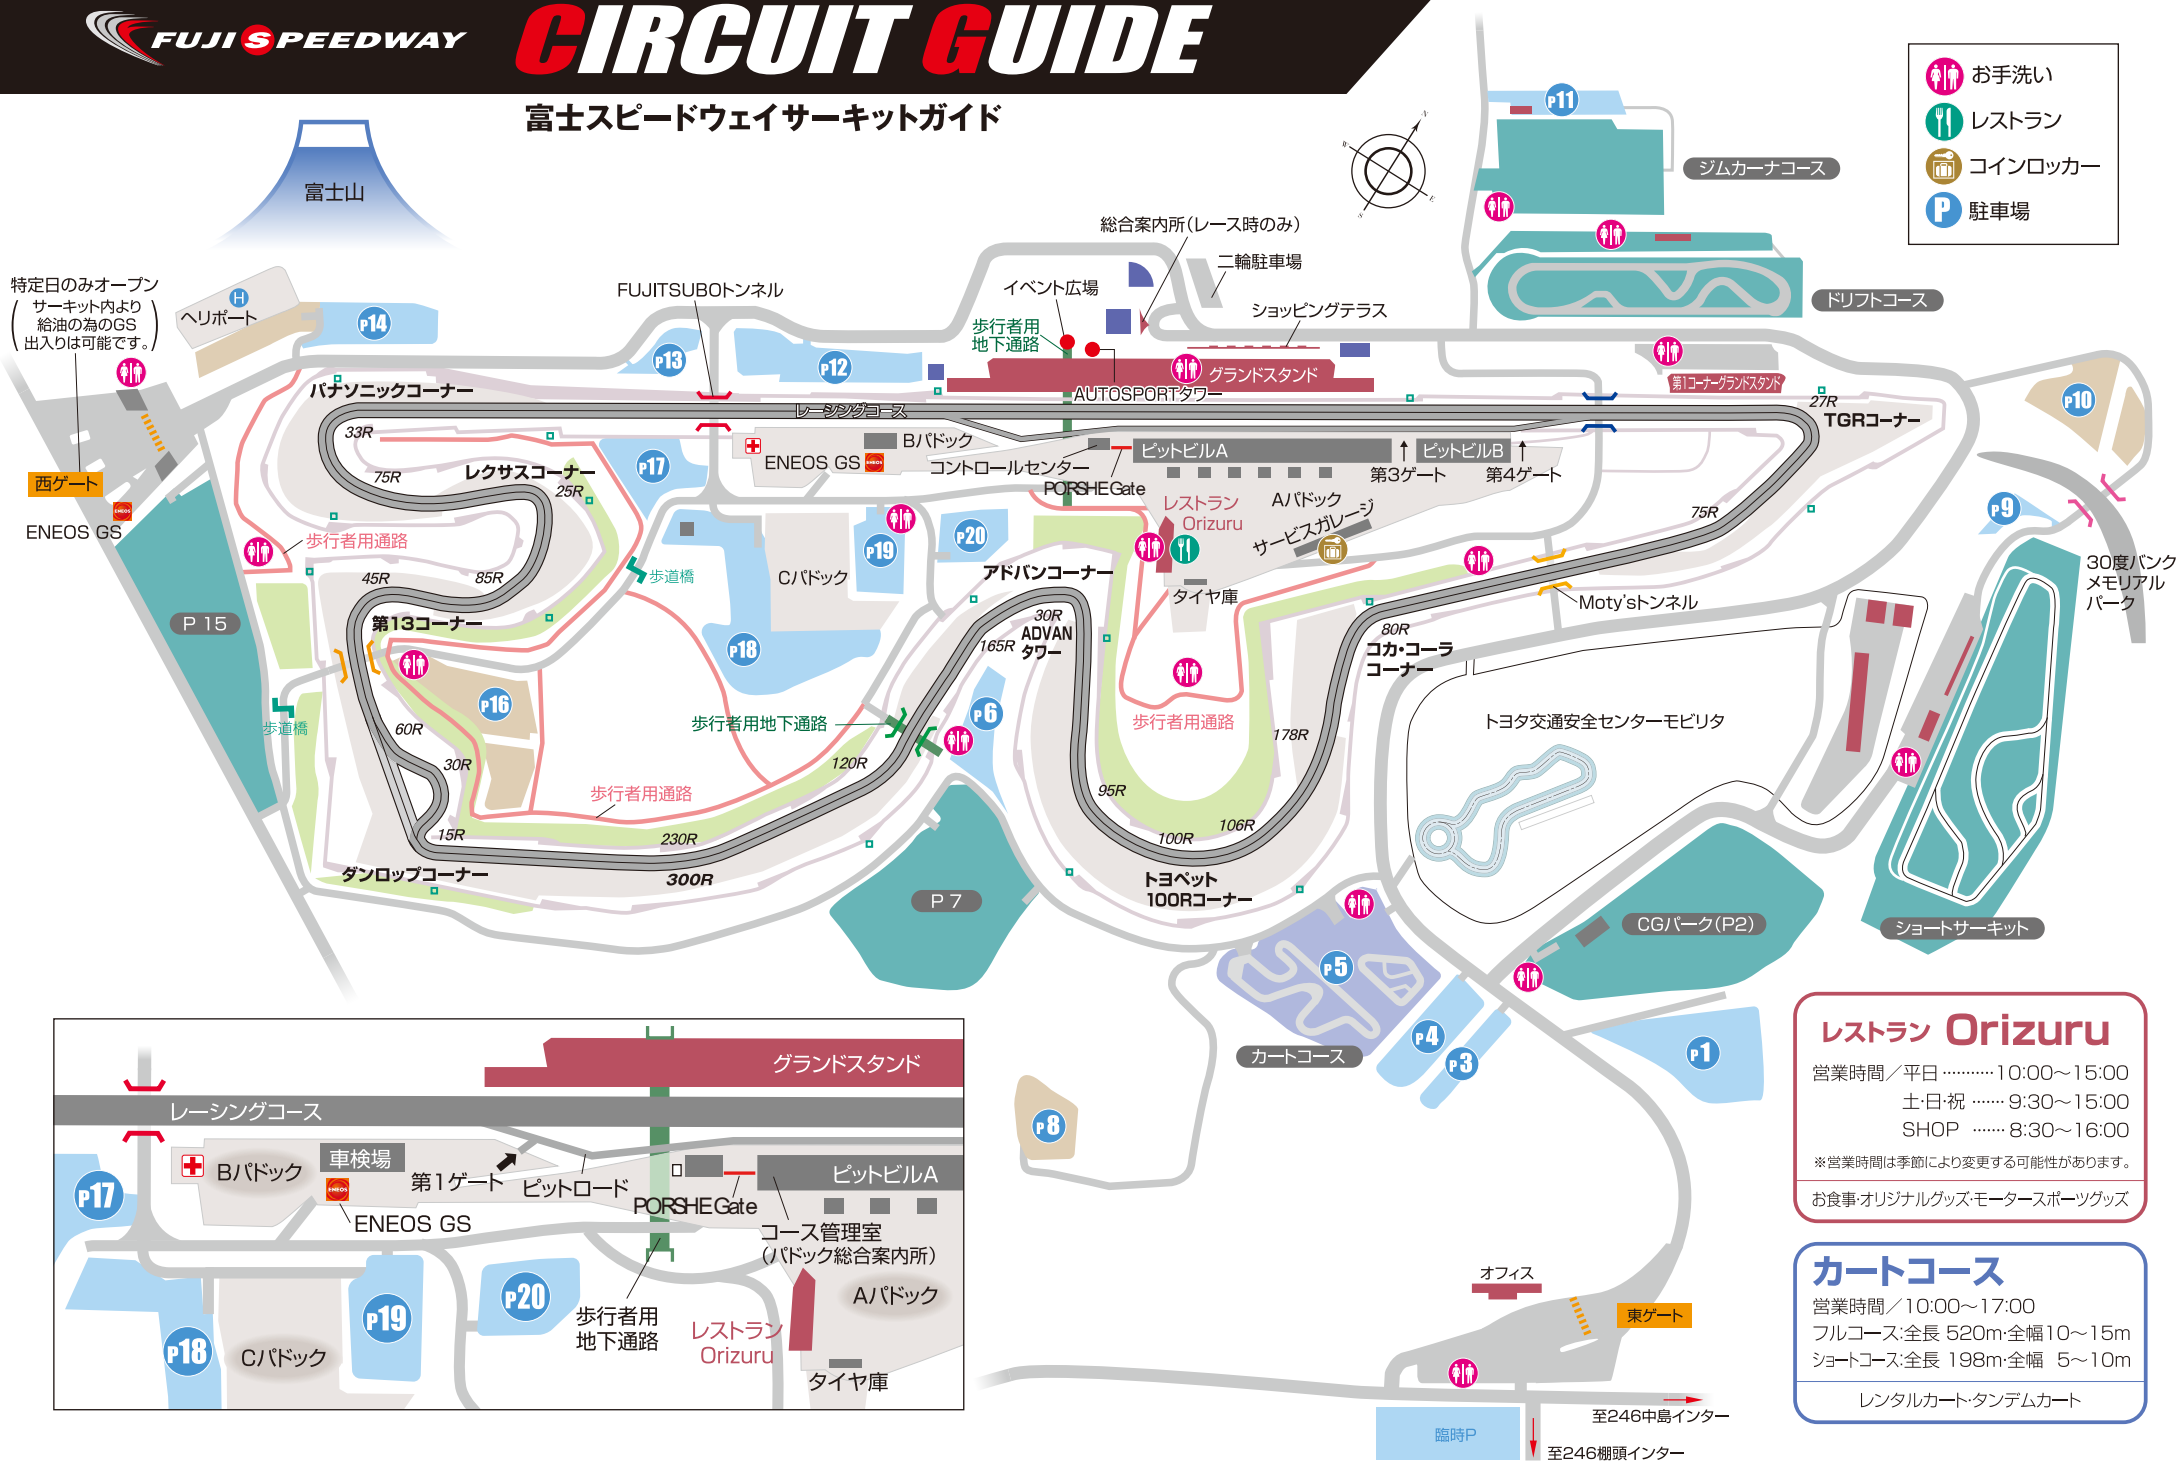

富士スピードウェイサーキットガイド

- お手洗い
- レストラン
- コインロッカー
- 駐車場

レストラン Orizuru

営業時間/平日 10:00~15:00
 土・日・祝 9:30~15:00
 SHOP 8:30~16:00

※営業時間は季節により変更する可能性があります。
 お食事・オリジナルグッズ・モータースポーツグッズ

カートコース

営業時間/10:00~17:00
 フルコース:全長 520m・全幅10~15m
 ショートコース:全長 198m・全幅 5~10m